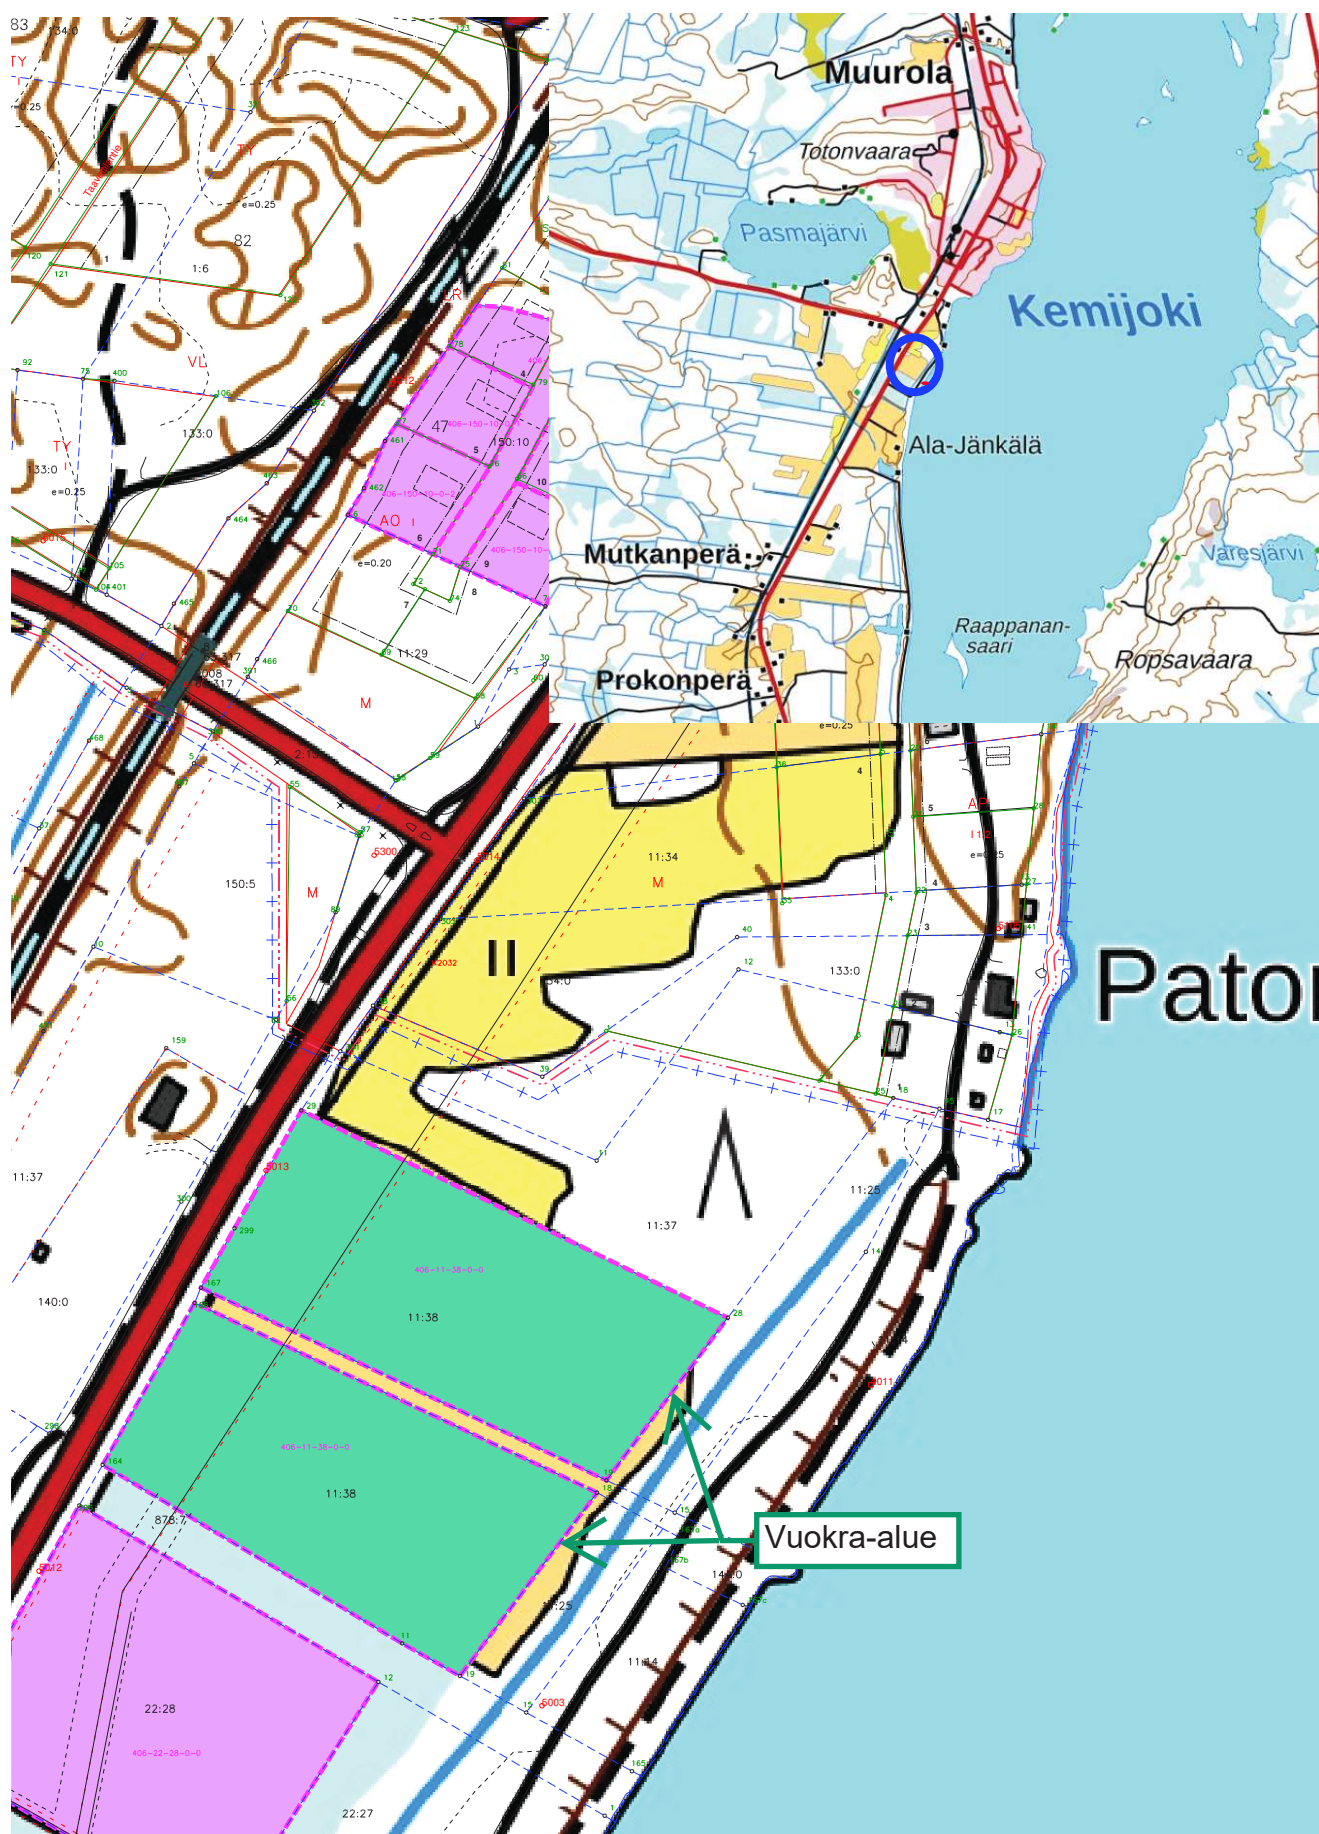

Karttaliite

Pator

Vuokra-alue

0 140 m